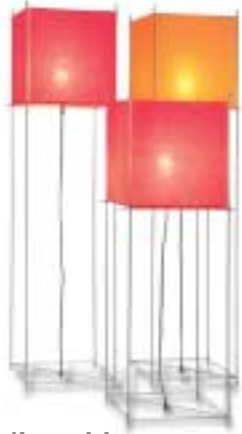

...en niets is meer hetzelfde.

Vloerlamp 'Lotek' van Eikelenboom.

Leverbaar in diverse kleuren.

**Lila, roze, oranje en rode uitvoering  
nu tijdens de opruiming,  
zolang de voorraad strekt  
van 115,- voor  
80,-**