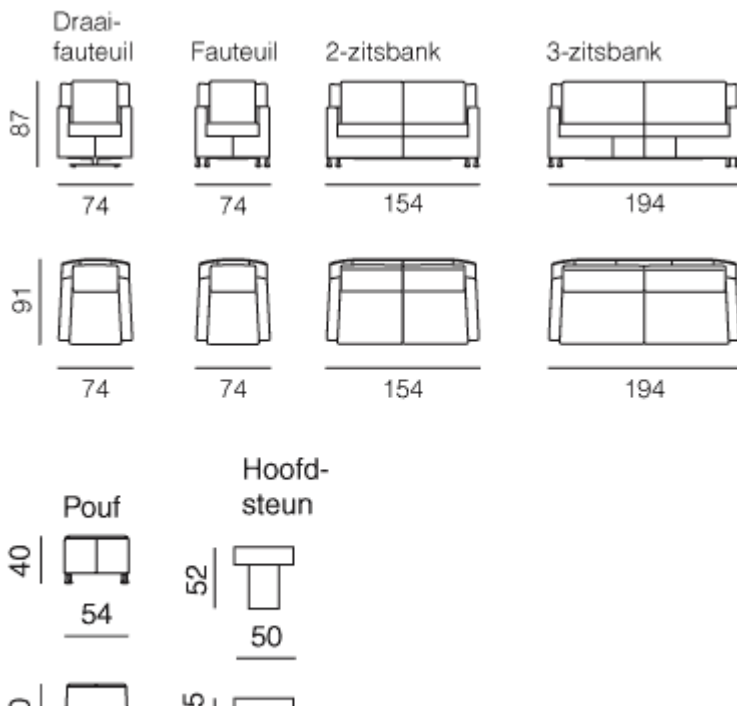

Wie van het leven geniet, geniet zeker van Paian.

Technische gegevens

- Paian is leverbaar als fauteuil, draaifauteuil, 2-zitsbank en 3-zitsbank en pouf.
- Alle meubelen in deze serie zijn voorzien van een diepteverstelling met vier zitdieptes. Bediening via een handgreep onder de zitting.
- Paian is leverbaar in drie zithoogtes: standaard, + of - 2 cm (uitgezonderd de draaifauteuil en de pouf).
- De voetjes zijn van gepolijst aluminium. De draaivoet is standaard geëpoxeerd.
- Paian betekent letterlijk "helende god". Het is in de mythologie de eretitel van Apollo. Later kregen ook andere goden deze bijnaam.